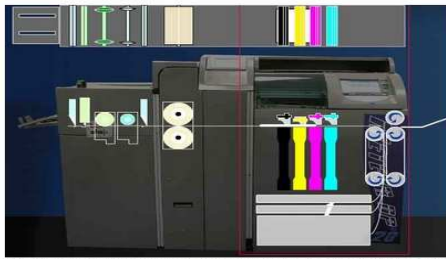

Actualités Photographie du 05-03-2009

Photographie, Matériels de Photographie, Consommables et Fournitures pour la Photographie

Les professionnels de la photographie récompensent la presse numérique MGI DP20 4 en 1

Ce prix vient s'ajouter aux deux autres récompenses reçues par la société MGI au cours des 5 derniers mois.

MGI Digital Graphic Technology, constructeur français de presses numériques, présent au salon PMA'09 de Las Vegas (stand H266), a reçu le prestigieux prix décerné par la DIMA (Digital Imaging Marketing Association).

C'est la presse numérique Meteor DP20 4-en-1 qui a été récompensée par le "DIMA 2009 Innovation Digital Product Award"

La Meteor DP20 4-en-1 est la première solution numérique du marché à intégrer 4 fonctions. Cet équipement permet en effet d'imprimer en recto-verso, laminer, découper et rainurer en un seul passage, sans aucune intervention manuelle.

La Meteor DP20 est le composant central de la solution MyBookinShop intégrant logiciels et autres équipements hardware. Cet ensemble est destiné au marché de la photo numérique de proximité pour la délivrance en 1 heure de livres-photo, péte-mêle, tirages, etc ...

La Meteor DP20 utilise un processus d'impression à sec (drylab) respectueux de l'environnement (ni eau, ni chimie, ni rejet) et utilisant du papier ordinaire.

La presse numérique MGI DP 20 4 en 1 : un concept unique qui a immédiatement séduit le monde de la photographie

Elle gère tous les formats du 10x15cm au 30x45cm inclus et dans un grammage jusqu'à 250gr/m².

Un mode bannière gérant le format jusqu'au 30x88cm permet d'imprimer les jaquettes pour personnaliser la couverture des livres-photos. La Meteor DP20 intègre aussi toutes les fonctions pour imprimer des données variables textuelles ou photographiques dans une résolution photo-réaliste de 1800 dpi.

Le module de finition intègre une fonction automatique de lamination en recto-verso. Les travaux imprimés sont laminés en brillant ou mat ou en combinaison des 2 (brillant pour une face et mat pour l'autre). Les autres fonctions de découpe et de rainage permettent de délivrer des produits finis avec une grande productivité et une automatisation intégrale (de 8 à 10 livres-photos/heure).

Antoine Gaillard © www.Graphiline.com

< Article précédent

Article suivant >

Nouvelle gamme Mac Pro

Vos réactions à l'article

Actuellement aucun commentaire sur cet article : Réagissez dès maintenant

A lire aussi tous les articles sur MGI

- Forte croissance de l'activité et du résultat de MGI en 2008
- Somader prend la distribution des matériels d'imprimerie MGI au Maroc
- Cartoplast s'équipe d'une technologie numérique MGI, pour développer son offre client

Stand à la l

IMPRESSION
en Périgord

IV
EN
PE
à l